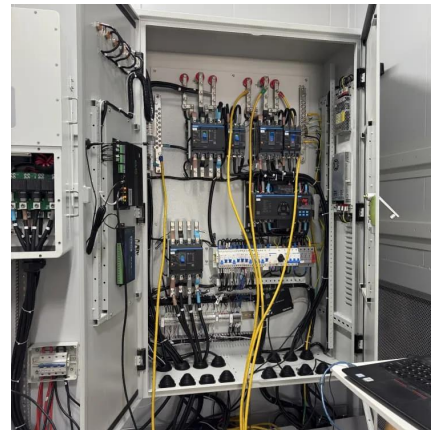

Main breaker switch in China in Puerto-Rico

Main breaker switch in China in Puerto-Rico

[Automatic Transfer Switch MCB Type ATS China Factory ...](#)

Nov 2, 2025 · Product Description automatic transfer switch with 15 second delay relay MCB Type Ats China factory 120/240V for Puerto Rico 4P 100A 110/220V din rail isolate change over type ...

[Instalación experta de main breakers en puerto Rico . Connect](#)

5 days ago · Instalación y reemplazo profesional de main breakers. Protegemos tu sistema eléctrico, prevenimos sobrecargas y aseguramos eficiencia energética en tu hogar.