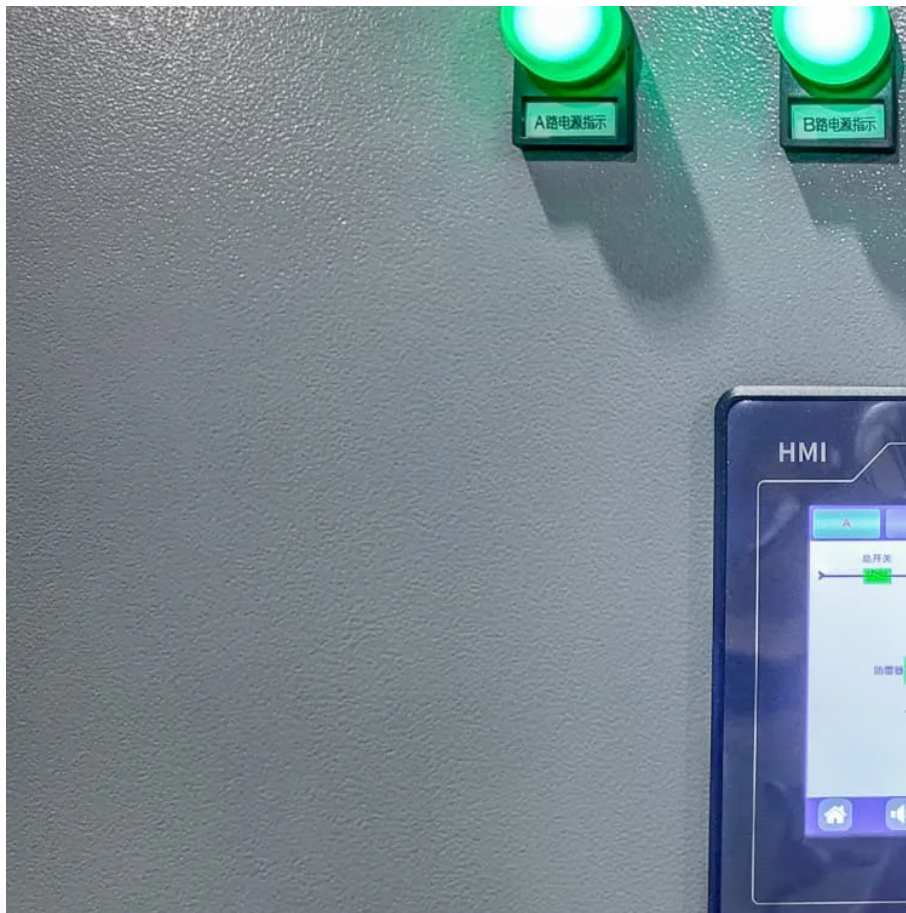

Guatemala Electric 9800va high frequency inverter

Guatemala Electric 9800va high frequency inverter

[Guatemala : les incontournables , Que faire, que voir, que ...](#)

Incontournables au Guatemala - Que faire, que voir, que visiter ? Cette rubrique est complémentaire des Coups de Coeur du guide du Routard Guatemala, Yucatán, Chiapas.

[Le lac Atitlán, joyau du Guatemala](#)

Le lac Atitlán, joyau du Guatemala, un reportage de la rédaction de routard . Avec les reportages du guide du routard, découvrez en photo le monde avec un regard de ...