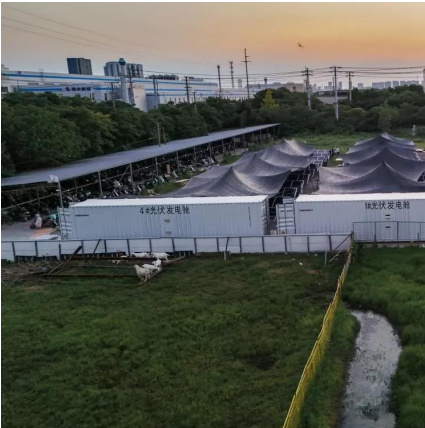

[Document déclaration de douane au Guatemala](#)

Jan 25, 2025 · Bonjour, J'ai vu en parcourant le site du routard dans l'onglet "formalités", qu'il fallait remplir un document déclaration de douanes pour toute personne entrant ou sortant pour

Contact Us

For catalog requests, pricing, or partnerships, please visit:
<https://www.woodgoods.pl>

Scan QR Code for More Information