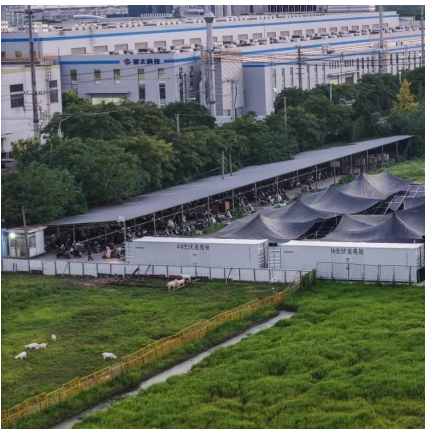

Guatemala City Fire Station Uses 1MWh Solar-Powered Container

Guatemala City Fire Station Uses 1MWh Solar-Powered Container

[Guatemala : les incontournables , Que faire, que voir, que ...](#)

Nov 29, 2025 · Incontournables au Guatemala - Que faire, que voir, que visiter ? Cette rubrique est complémentaire des Coups de Coeur du guide du Routard Guatemala, Yucatán, Chiapas.

[Le lac Atitlán, joyau du Guatemala](#)

Jun 23, 2025 · Le lac Atitlán, joyau du Guatemala, un reportage de la rédaction de routard . Avec les reportages du guide du routard, découvrez en photo le monde avec un regard de ...