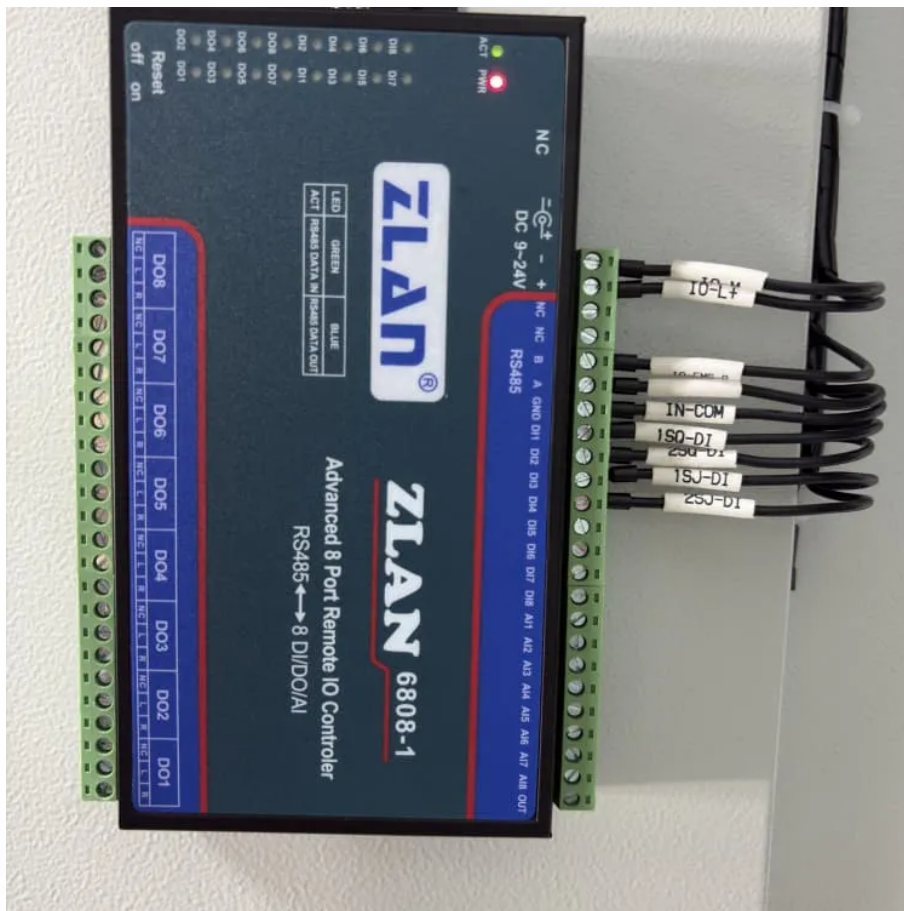

C16 battery cabinet price

C16 battery cabinet price

[Jakie bezpieczniki do spawarki Mig-Mat PM-IMG-230T? C16](#)

Apr 10, 2025 · Spawarka Mig-Mat PM-IMG-230T z bezpiecznikiem B16 często wybija. Czy bezpiecznik C16 zapewni poprawne działanie? Jakie zabezpieczenia stosują inni użytkownicy?

[Commodore C16 internes RAM Upgrade auf 64k](#)

Sep 29, 2019 · Bin letztlich im Netz über die Bitte melde dich an, um diesen Link zu sehen. eines Ungarischen Retro-Bastlers gestoßen, der eine - meines Erachtens - recht elegante Platine ...